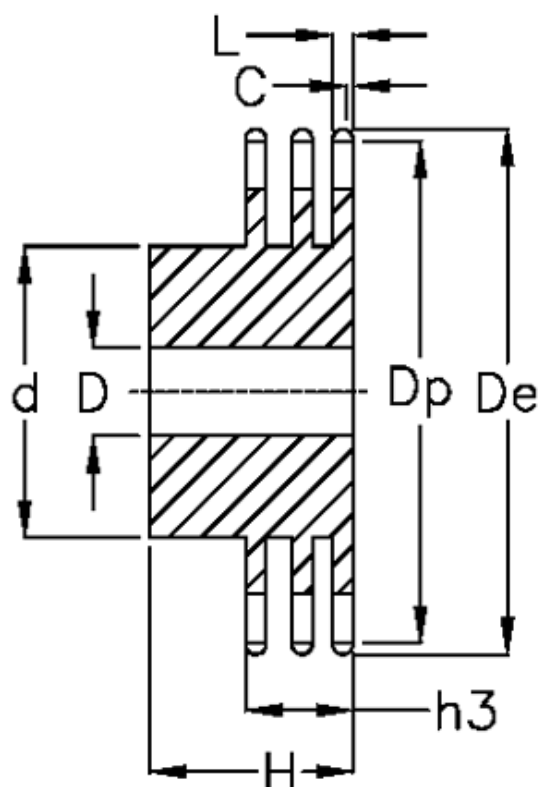

Varenummer: 616013006025  
Beskrivelse: Navhjul 10 B-3 Z=25 triplex  
forboret

## Mål

|                    |               |
|--------------------|---------------|
| Antal tænder       | = 25          |
| C                  | = 1.6         |
| d                  | = 105         |
| D                  | = 20±0,5      |
| De                 | = 134         |
| Dp                 | = 126.66      |
| For kædebetegnelse | = 10 B-3      |
| For kæde størrelse | = 5/8" x 3/8" |

|    |        |
|----|--------|
| H  | = 60   |
| h3 | = 42.1 |
| L  | = 9    |